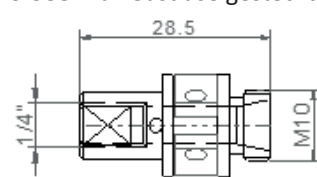

GAS DISTRIBUTOR

S-368

S-1308A

S-1308B

S-1598A

S-1598B

S-1598C

S-1598D

S-4401

S-3887 für Gasdüse gesteckt

S-3785/1 für Gasdüse gesteckt

S-3785/2 für Gasdüse gesteckt

S-4349 für Gasdüse geschraubt