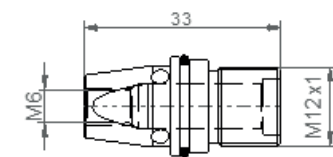

GAS DISTRIBUTOR

S-368

S-1308A

S-1308B

S-1598A

S-1598B

S-1598C

S-1598D

S-4401

S-3887 für Gasdüse gesteckt

S-3785/1 für Gasdüse gesteckt

S-3785/2 für Gasdüse gesteckt

S-4349 für Gasdüse geschraubt