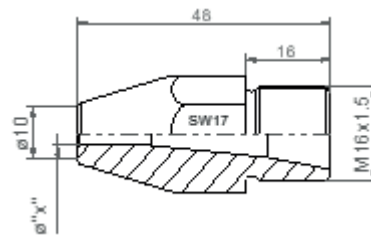

SAW NOZZLES

S-3711

59209198

59203867

S-3258

F11 300-II

59516130

S-2037

S-4458 mit Teflonisolierung

S-1785

S-3941 mit Teflonisolierung

S-3891 für Doppeldraht