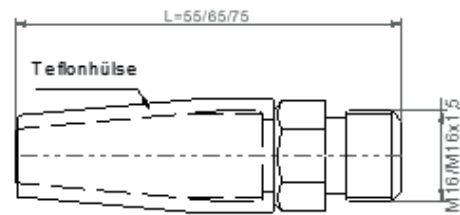

SAW NOZZLES

S-3711

59209198

59203867

S-3258

F11 300-II

59516130

S-2037

S-4458 mit Teflonisolierung

S-1785

S-3941 mit Teflonisolierung

S-3891 für Doppeldraht