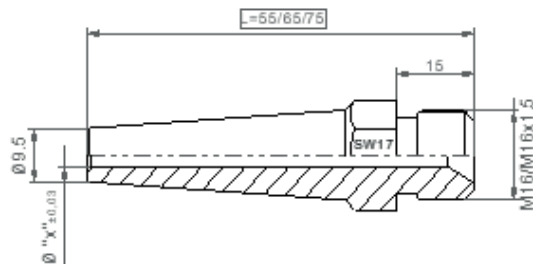

SAW NOZZLES

S-3711

59209198

59203867

S-3258

F11 300-II

59516130

S-2037

S-4458 mit Teflonisolierung

S-1785

S-3941 mit Teflonisolierung

S-3891 für Doppeldraht