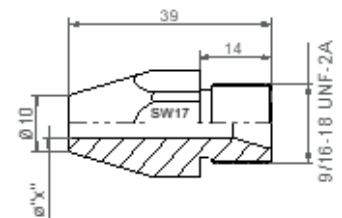

SAW NOZZLES

S-3711

59209198

59203867

S-3258

F11 300-II

59516130

S-2037

S-4458 mit Teflonisolierung

S-1785

S-3941 mit Teflonisolierung

S-3891 für Doppeldraht