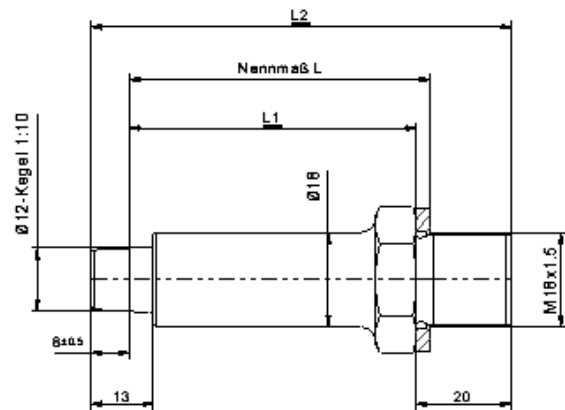

THREADED SHANKS M18X1,5

For $\varnothing 16$ mm caps 48-108mm length

Version	Nominal size L	L1	Overall length L2
2	23	20	48
3	33	30	58
4	43	40	68
5	53	50	78
6	63	60	88
7	73	70	98
8	83	80	108

For $\varnothing 16$ mm caps 118-178mm length

Version	Nominal size L	L1	Overall length L2
2	93	90	118
3	103	100	128
4	113	110	138
5	123	120	148
6	133	130	158
7	143	140	168
8	153	150	178

THREADED SHANKS M18X1,5

For $\varnothing 20$ mm caps 50-110mm length

Version	Nominal size L	L1	Overall length L2
2	23	20	50
3	33	30	60
4	43	40	70
5	53	50	80
6	63	60	90
7	73	70	100
8	83	80	110

For $\varnothing 20$ mm caps 120-180mm length

Version	Nominal size L	L1	Overall length L2
2	93	90	120
3	103	100	130
4	113	110	140
5	123	120	150
6	133	130	160
7	143	140	170
8	153	150	180

EXTENSION

FOR THREADED SHANKS M18X1,5

Article	Nominal size L	Overall length L1
59219203	33	50
59216680	35	52
59216681	37,5	54,5
59213685	42,5	59,5
59216683	40	57
59216684	50	67
59216685	100	117