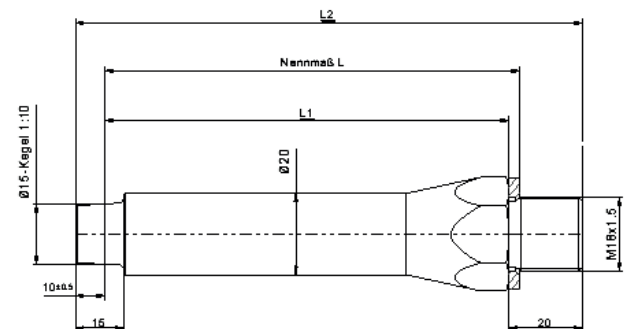

THREADED SHANKS M18X1,5

For $\varnothing 16$ mm caps 48-108mm length

Version	Nominal size L	L1	Overall length L2
2	23	20	48
3	33	30	58
4	43	40	68
5	53	50	78
6	63	60	88
7	73	70	98
8	83	80	108

For $\varnothing 16$ mm caps 118-178mm length

Version	Nominal size L	L1	Overall length L2
2	93	90	118
3	103	100	128
4	113	110	138
5	123	120	148
6	133	130	158
7	143	140	168
8	153	150	178

THREADED SHANKS M18X1,5

For $\varnothing 20$ mm caps 50-110mm length

Version	Nominal size L	L1	Overall length L2
2	23	20	50
3	33	30	60
4	43	40	70
5	53	50	80
6	63	60	90
7	73	70	100
8	83	80	110

For $\varnothing 20$ mm caps 120-180mm length

Version	Nominal size L	L1	Overall length L2
2	93	90	120
3	103	100	130
4	113	110	140
5	123	120	150
6	133	130	160
7	143	140	170
8	153	150	180

EXTENSION

FOR THREADED SHANKS M18X1,5

Article	Nominal size L	Overall length L1
59219203	33	50
59216680	35	52
59216681	37,5	54,5
59213685	42,5	59,5
59216683	40	57
59216684	50	67
59216685	100	117