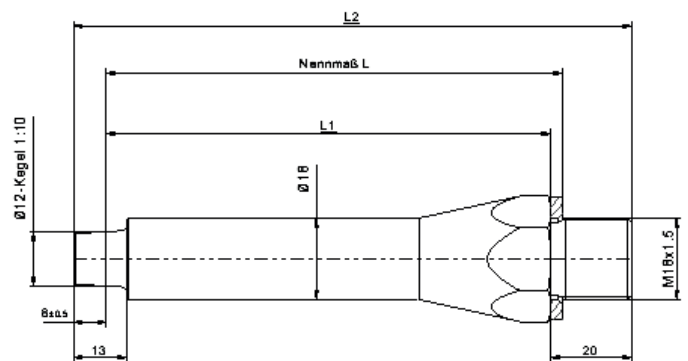

THREADED SHANKS M18X1,5

For $\varnothing 16$ mm caps 48-108mm length

Version	Nominal size L	L1	Overall length L2
2	23	20	48
3	33	30	58
4	43	40	68
5	53	50	78
6	63	60	88
7	73	70	98
8	83	80	108

For $\varnothing 16$ mm caps 118-178mm length

Version	Nominal size L	L1	Overall length L2
2	93	90	118
3	103	100	128
4	113	110	138
5	123	120	148
6	133	130	158
7	143	140	168
8	153	150	178

THREADED SHANKS M18X1,5

For $\varnothing 20$ mm caps 50-110mm length

Version	Nominal size L	L1	Overall length L2
2	23	20	50
3	33	30	60
4	43	40	70
5	53	50	80
6	63	60	90
7	73	70	100
8	83	80	110

For $\varnothing 20$ mm caps 120-180mm length

Version	Nominal size L	L1	Overall length L2
2	93	90	120
3	103	100	130
4	113	110	140
5	123	120	150
6	133	130	160
7	143	140	170
8	153	150	180

EXTENSION

FOR THREADED SHANKS M18X1,5

Article	Nominal size L	Overall length L1
59219203	33	50
59216680	35	52
59216681	37,5	54,5
59213685	42,5	59,5
59216683	40	57
59216684	50	67
59216685	100	117