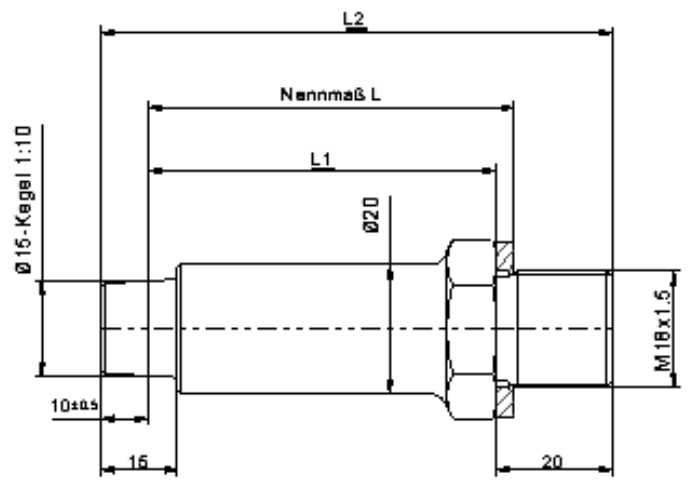

THREADED SHANKS M18X1,5

For $\varnothing 16$ mm caps 48-108mm length

Version	Nominal size L	L1	Overall length L2
2	23	20	48
3	33	30	58
4	43	40	68
5	53	50	78
6	63	60	88
7	73	70	98
8	83	80	108

For $\varnothing 16$ mm caps 118-178mm length

Version	Nominal size L	L1	Overall length L2
2	93	90	118
3	103	100	128
4	113	110	138
5	123	120	148
6	133	130	158
7	143	140	168
8	153	150	178

THREADED SHANKS M18X1,5

For $\varnothing 20$ mm caps 50-110mm length

Version	Nominal size L	L1	Overall length L2
2	23	20	50
3	33	30	60
4	43	40	70
5	53	50	80
6	63	60	90
7	73	70	100
8	83	80	110

For $\varnothing 20$ mm caps 120-180mm length

Version	Nominal size L	L1	Overall length L2
2	93	90	120
3	103	100	130
4	113	110	140
5	123	120	150
6	133	130	160
7	143	140	170
8	153	150	180

EXTENSION

FOR THREADED SHANKS M18X1,5

Article	Nominal size L	Overall length L1
59219203	33	50
59216680	35	52
59216681	37,5	54,5
59213685	42,5	59,5
59216683	40	57
59216684	50	67
59216685	100	117